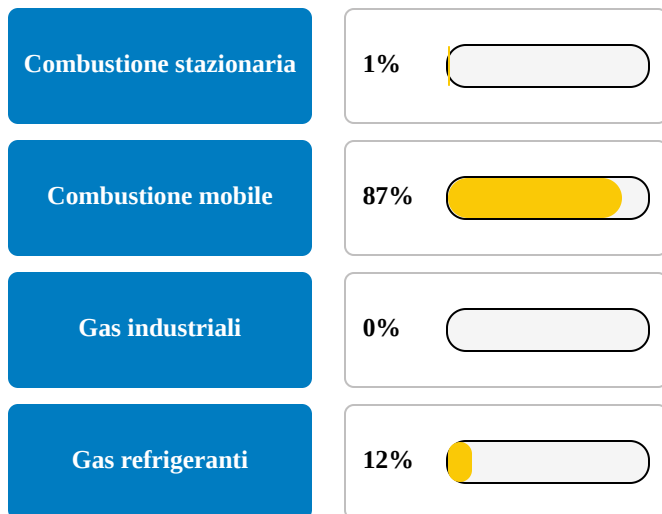

Report Carbon Intelligence Tool

Dettaglio emissioni scope 1

Total Scope1 = 234.4 Ton CO₂eq