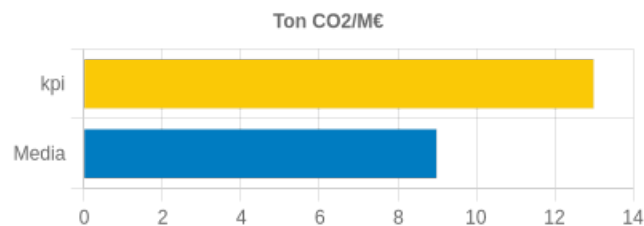

Report Carbon Intelligence Tool

S.F.E. ELETTROIMPIANTI SRL

CARBON FOOTPRINT 2023

ACCURACY = MASSIMA 

Emissioni totali = 244.5 Ton CO₂eq

Scope1 = 234.4 Ton CO₂eq

Scope2 = 10.1 Ton CO₂eq

Intensità carbonica per milione di € e confronto con media di settore*

**Valore di media che non rappresenta la completa performance dell'azienda ma deriva da statistiche relative al settore di appartenenza*

Le emissioni di scope 1&2 sono state calcolate sulla base dei dati inseriti, seguendo le linee guida del GHG Protocol "A Corporate Accounting and Reporting Standard", validato da RINA SERVICES S.p.A.

Data di creazione: 05/07/2024

Report Carbon Intelligence Tool

Dettaglio emissioni scope 1

Total Scope1 = 234.4 Ton CO₂eq

Dettaglio emissioni scope 2

Totale Scope2 = 10.1 Ton CO₂eq

Le emissioni di scope 1&2 sono state calcolate sulla base dei dati inseriti, seguendo le linee guida del GHG Protocol “A Corporate Accounting and Reporting Standard”, validato da RINA SERVICES S.p.A.